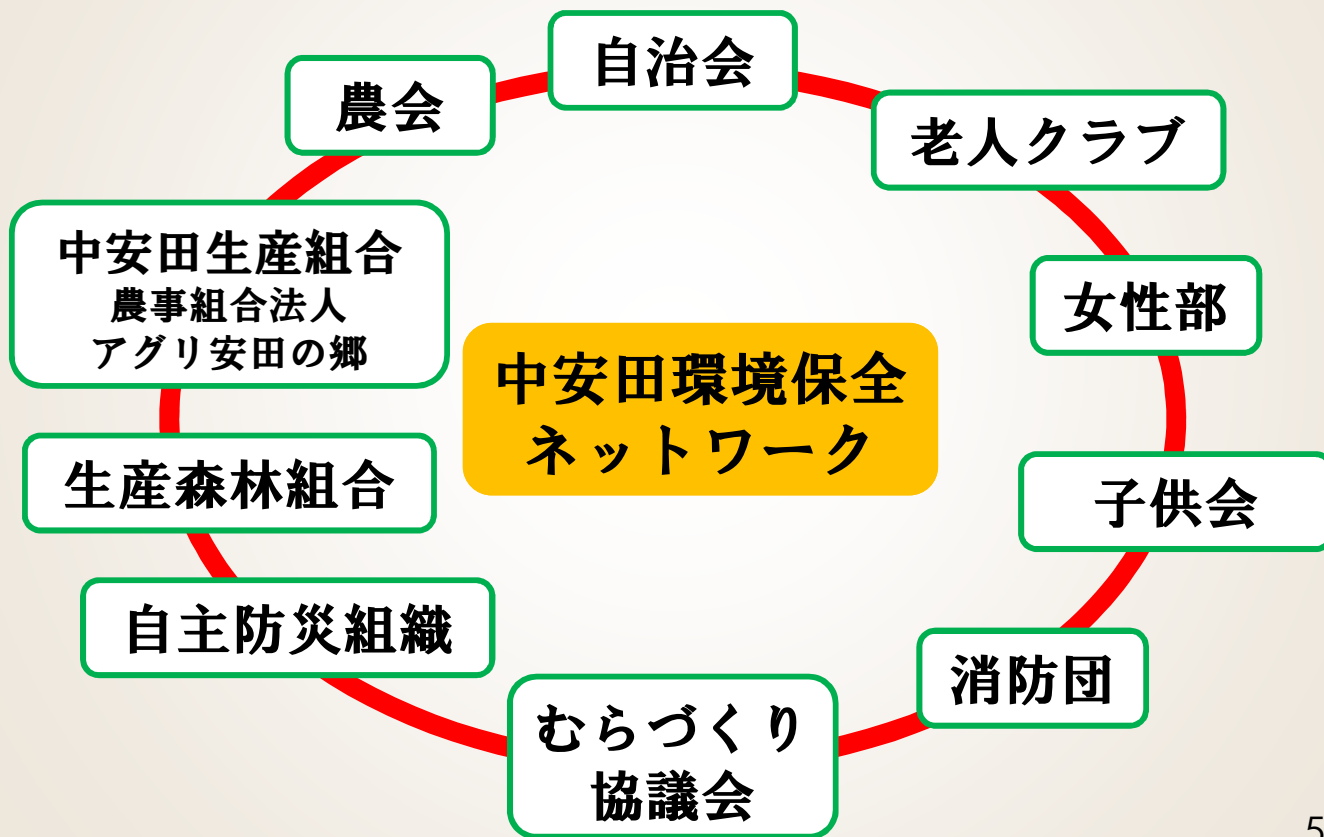

組織構成

5

農地維持活動・資源向上活動(共同活動)

点検・機能診断