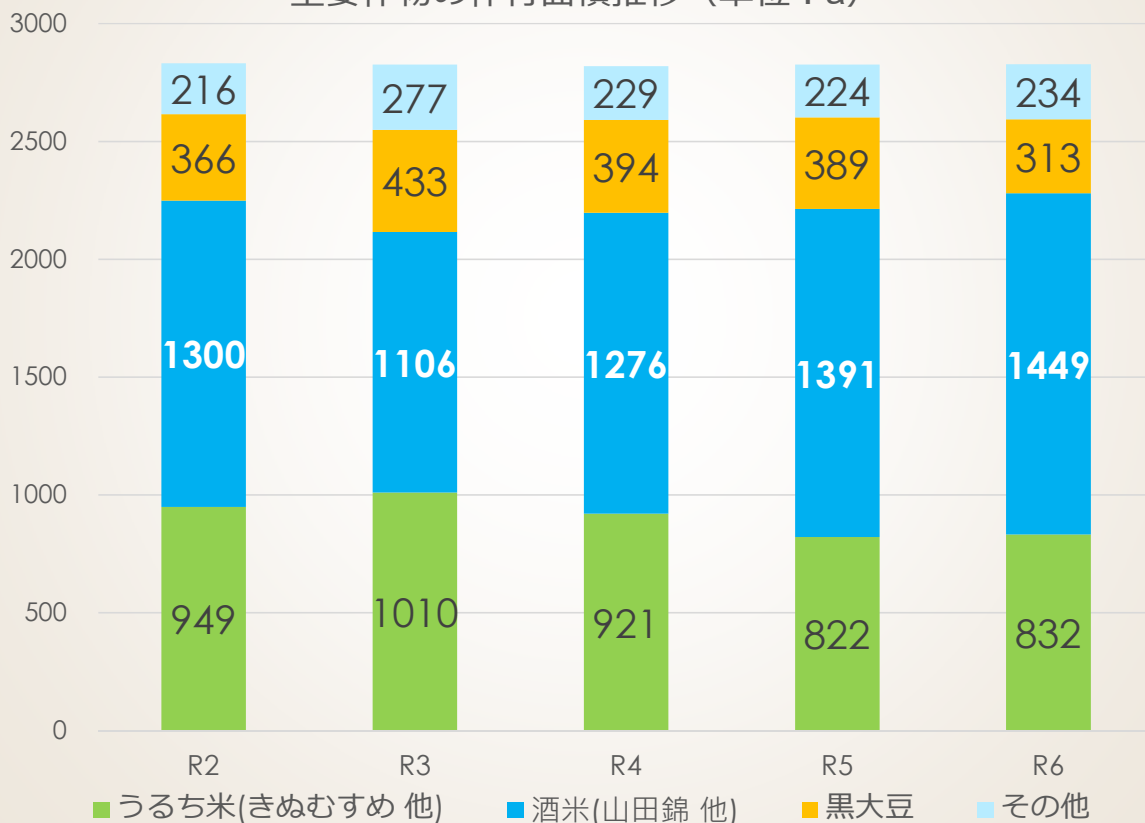

▶ 主要作物① 水稻（**山田錦**、きぬむすめ）

▶ 主要作物② **黒大豆**

12

中安田の農業

主要作物の作付面積推移（単位：a）

13

中安田地域計画

策定年月日：令和6年3月25日