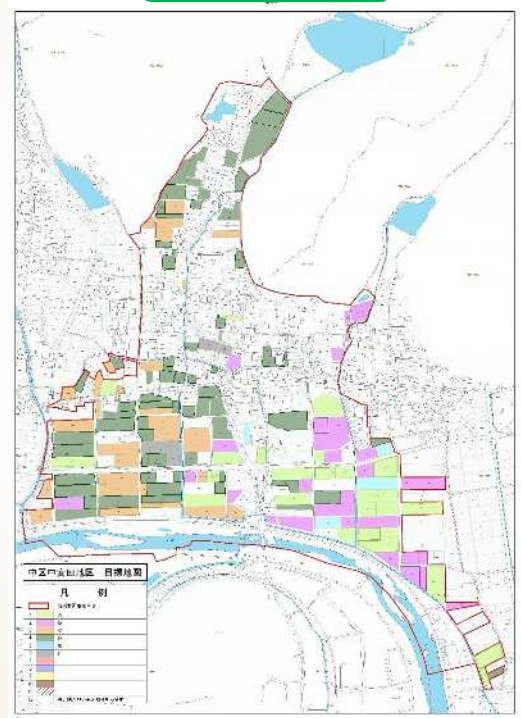

(目標とする集積率69.2%)

14

中安田地域計画

目標地図

3 目標達成のための必要な措置

- ①農地中間管理機構を活用
- ②多面的機能支払交付金の活用
 - ・ 農業施設の保全管理
 - ・ 獣害防護柵の点検と早期補修
- ③集落内の若年層への後継者育成
- ④環境保全型農業の取り組みを継続
- ⑤集落営農組織強化のため、出荷
 - ・ 調整施設の新設と農業機械等の収納施設の新増設拡大

15

農事組合法人アグリ安田の郷

設立年月日：令和6年8月19日

- 組合員数 28名
- 事業の目的
 - ①組合員の農業に係る共同利用施設の設置
 - ②農業の経営
- 組織機構図
 - 理事会－代表理事－・総務部・水稻部・黒大豆部・機械管理部
 - ・ドローン部・アーモンド部

16

スマート農業の推進

アーム式草刈機

ラジコン式草刈機

ドローン

17