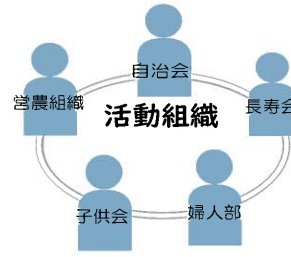

うまば 馬場自治会農地保全活動組織

(たつの市揖保川町馬場)

組織の概要

活動区分	農地維持	○	認定面積	35.4ha
	資源向上共同	○		
	長寿命化	○		

営農組合員と担い手農家を中心に、全パイプライン給水型の約 35ha 圃場を維持管理しており、特に小麦・大豆は地元醤油醸造企業と提携し、販路の安定化を図っています。

昨今、休耕田約 3ha にコスモスを栽培することで田園景観形成を展開し、10 月中旬には鮮やかな大地が地域住民や、地域外から訪れる人々を魅了しています。