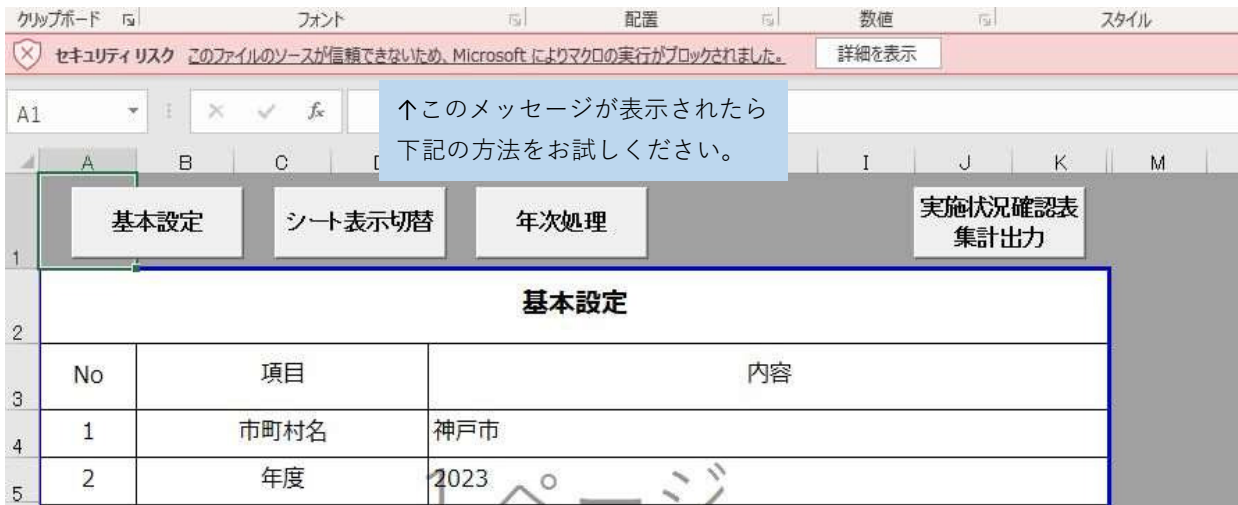

このファイルのソースが信頼できないため、Microsoftによりマクロの実行がブロックされました。
という文言が出たときの対処法

事務支援システム Ver1.41.xlsmのプロパティ

全般 セキュリティ カスタム 詳細 以前のバージョン

事務支援システム Ver1.41.xlsm

ファイルの種類: Microsoft Excel マクロ有効ワークシート (.xlsm)

プログラム: Excel 変更(C)...