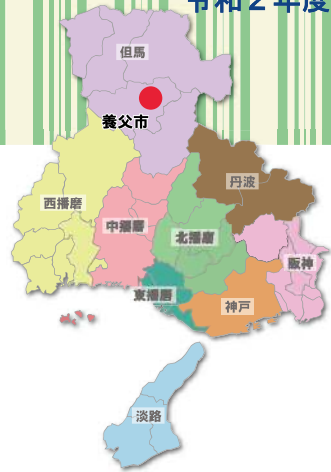

たかやなぎ

高柳広域水土里会 (養父市八鹿町高柳)

令和2年度

待ってても始まらない！攻めの姿勢で守る高柳

組織の概要

活動区分	農地維持	○	認定面積	98.0ha
	資源向上共同	○		
	長寿命化	○		

高柳地区は、県下第1号の広域組織として、小学校区の全16集落98haがまとまって取り組んでいます。

広域のスケールメリットを活かして地域資源保全プラン策定や「田んぼダム」水田貯留の実施、環境保全等の取組を地域全体で行っています。