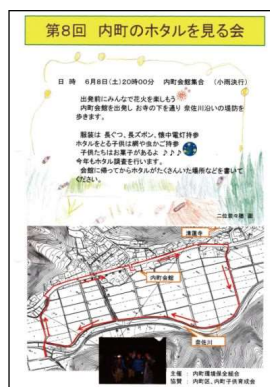

うちまち

内町環境保全組合 (豊岡市内町)

令和元年度

心は一つ、力を合わせ、楽しく、仲良く、農地を守る

組織の概要

活動区分	農地維持	○	認定面積	18.3ha
	資源向上共同	○		
	長寿命化	○		

内町地区は豊岡市の西部に位置する35戸の中山間集落です。農地・水・環境保全活動をきっかけに営農組合を設立し、「心は一つ、力を合わせ、楽しく、仲良く、農地を守り、村繁昌」をモットーに農地と農村環境保全活動を両輪で行なってきました。近年は、ホタルが乱舞する環境を活かした「ホタルを見る会」を開催し、地域活性化を図るとともに、内町の美しい環境・農地を将来に繋ぐための話し合いを繰り返し、実現に向けて取り組んでいます。

基礎活動

水路の泥上げ

水路の目地補修

獣害柵の補修

活力ある地域づくり

ホタルを見る会の開催

ワークショップ方式での意見交換会

飛来したコウノトリ