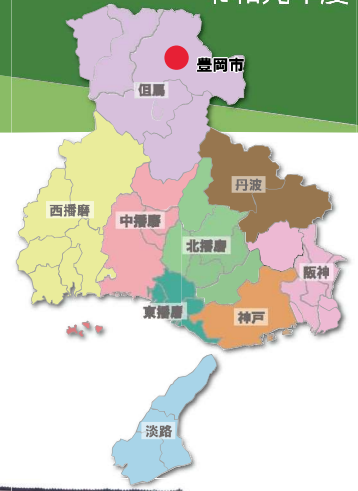

うちまち

内町環境保全組合 (豊岡市内町)

令和元年度

心は一つ、力を合わせ、楽しく、仲良く、農地を守る

組織の概要

活動区分	農地維持	○	認定面積	18.3ha
	資源向上共同	○		
	長寿命化	○		

内町地区は豊岡市の西部に位置する35戸の中山間集落です。農地・水・環境保全活動をきっかけに営農組合を設立し、「心は一つ、力を合わせ、楽しく、仲良く、農地を守り、村繁昌」をモットーに農地と農村環境保全活動を両輪で行なってきました。近年は、ホタルが乱舞する環境を活かした「ホタルを見る会」を開催し、地域活性化を図るとともに、内町の美しい環境・農地を将来に繋ぐための話し合いを繰り返し、実現に向けて取り組んでいます。

基礎活動

水路の泥上げ

水路の目地補修

獣害柵の補修

活力ある地域づくり

ホタルを見る会の開催

ワークショップ方式での意見交換会

飛来したコウノトリ

将来の夢・展望

将来もコウノトリが飛来する美しい豊かな自然環境が守られるよう、農地が農地として活用され、環境保全型農業による安全・安心、高付加価値の農産物の供給基地を目指します。

そのために必要な営農組合の法人化や農地の再整備についても取り組んでいきます。

但馬地域