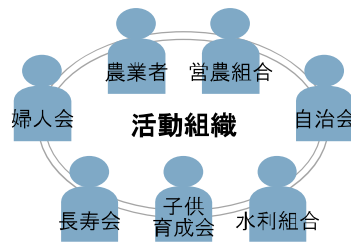

うちまち

内町環境保全組合 (豊岡市内町)

令和元年度

心は一つ、力を合わせ、楽しく、仲良く、農地を守る

組織の概要

活動区分	農地維持	○	認定面積	18.3ha
	資源向上共同	○		
	長寿命化	○		

内町地区は豊岡市の西部に位置する35戸の中山間集落です。農地・水・環境保全活動をきっかけに営農組合を設立し、「心は一つ、力を合わせ、楽しく、仲良く、農地を守り、村繁昌」をモットーに農地と農村環境保全活動を両輪で行なってきました。近年は、ホタルが乱舞する環境を活かした「ホタルを見る会」を開催し、地域活性化を図るとともに、内町の美しい環境・農地を将来に繋ぐための話し合いを繰り返し、実現に向けて取り組んでいます。

基礎活動

水路の泥上げ

水路の目地補修

獣害柵の補修

活力ある地域づくり

ホタルを見る会の開催

ワークショップ方式での意見交換会

飛来したコウノトリ